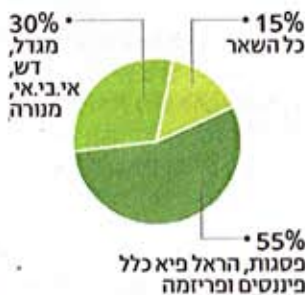

השקעות

16

נדל"ן

ועדת הכספים עוזרת
לקבלנים להשכיר
דירות חדשות

דירוג הכוכבים המשולב

למנהלי קרנות

דירוג	גוף מנהל
★★★★★	דש
★★★★★	מרכנתיל
★★★★★	פסגות
★★★★★	פריזמה
★★★★	אי.בי.אי
★★★★	אקסלנס נשואה
★★★★	הראל פיא
★★★★	ישר
★★★★	מילניום
★★★	פרפקט
★★★	א.ד. רוטשילד
★★★	איפקס
★★★	אלומות
★★★	אפסילון
★★★	אפריקה ישראל
★★★	יובנק
★★★	ילין לפידות
★★★	מגדל שוקי הון
★★★	מנורה מבטחים

החבר החדש במועדון חמשת הכוכבים - דש

דירוג הכוכבים המשולב של מנהלי הקרנות:
5 כוכבים לפריזמה, מרכנתיל, פסגות ודש

קרנות ריכוזיות

נתחי השוק של המנהלים המובילים

דירוג הסיכון למנהל הקרן, שמביא בחשבון את דירוג הקרנות עצמן, נותן ביטוי לביצועי המנהל בתקופות של ירידות. מנהל שהקי רנות שבניהולו הפסידו פחות בהשוואה לקרנות האחרות יקבל ציון גבוה יותר. בנוסף, מאחר שכל קרן נמדדת ביחס לקרנות דומות לה, לתמהיל ההשקעה של הקרן אין השפעה על הציון הסופי: מנהל של קרנות סולידיות לא יקבל ציון גבוה יותר, שכן אלה נמדדות ביחס לקרנות סולידיות אחרות.

הריכוזיות גדלה

השנה החולפת היתה קשה מאוד עבור תעשיית קרנות הנאמנות, והענף ספג פרוינות רבים. השפעה נוספת של התכ" וצוות היקף הנכסים היא גידול בריכוזיות בענף: גופים קטנים מתקשים לפעול בתנאי השוק וסוגרים את הפעילות. "הבני" נונים נעשים קטנים, הקטנים נעלמים והגדולים מתחלקים לשני סוגים: אלה שנעשים גרוי לים יותר ואלה שנהפכים לבי" נונים", מסבירה מיכל חן ליון, מנכ"לית קרנות מידע זהב. לדבריה, 70 בתי השקעות (33 מהם בתקן של מנהל אורח), מנהלים כיום קרנות נאמנות, לעומת 88 בתי השקעות לפני